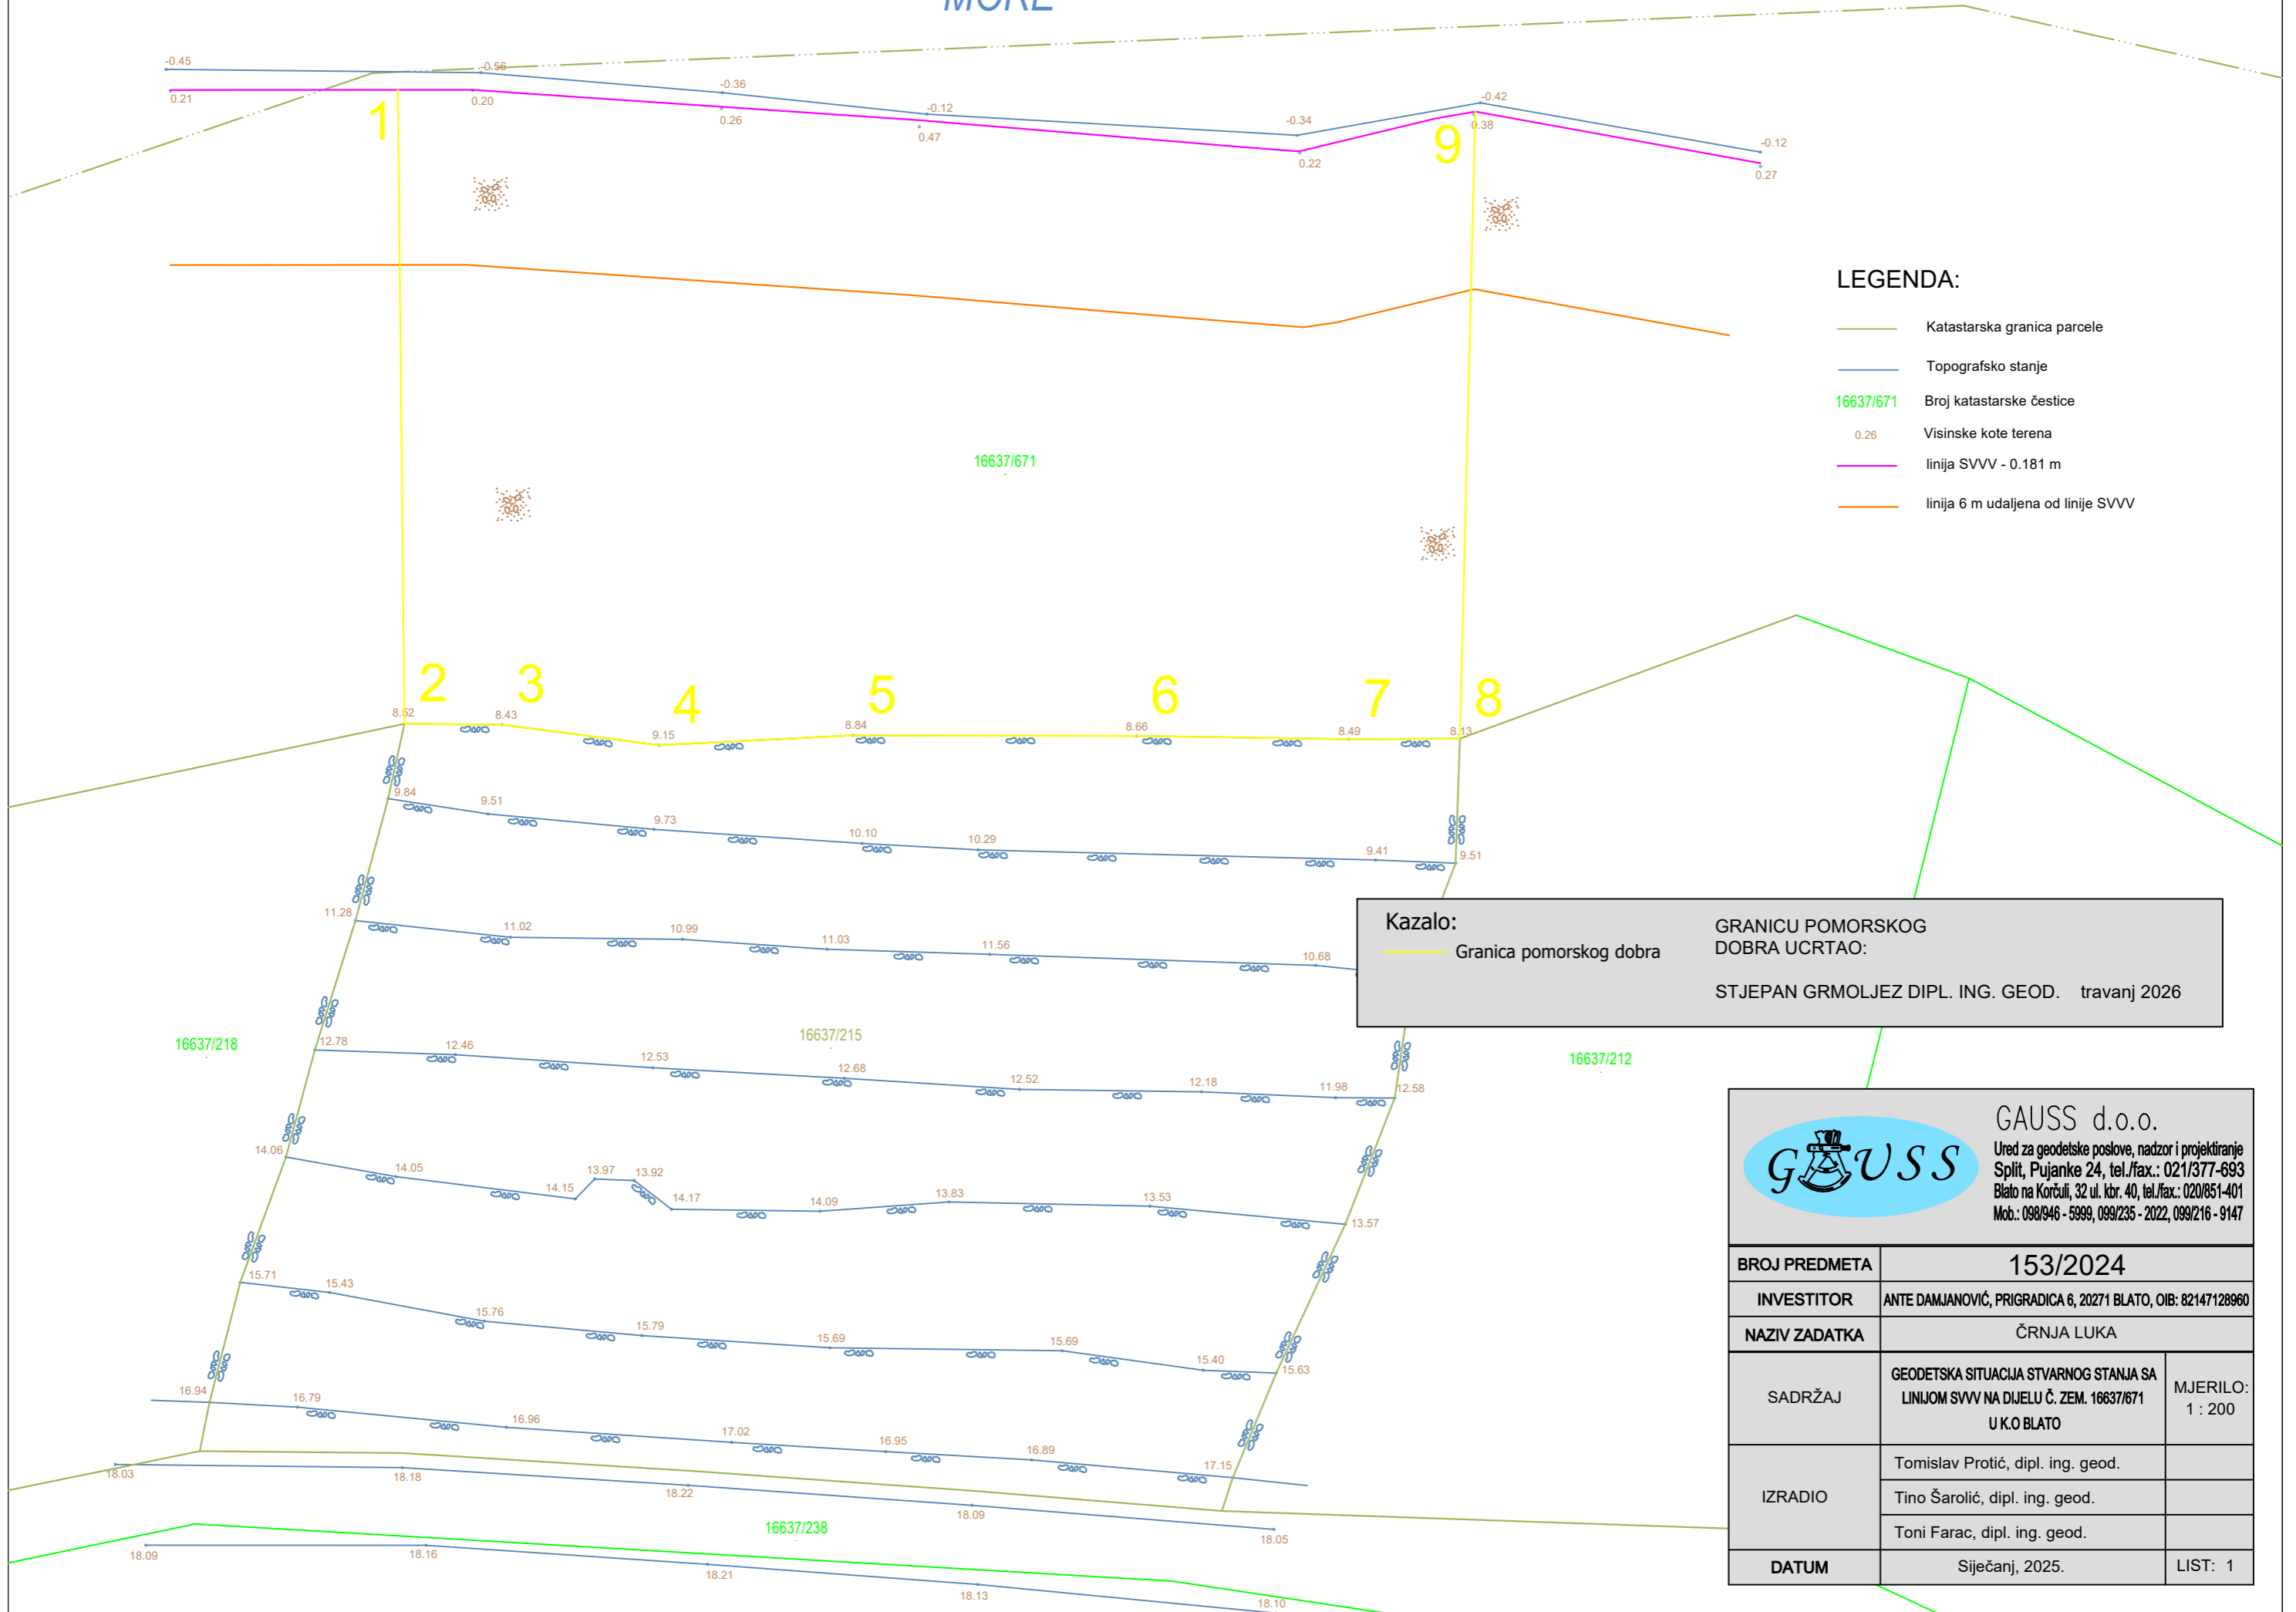

MORE

LEGENDA:

- Katastarska granica parcele
- Topografsko stanje
- 16637/671 Broj katastarske čestice
- 0.26 Visinske kote terena
- linija SVVV - 0.181 m
- linija 6 m udaljena od linije SVVV

Kazalo:
— Granica pomorskog dobra

GRANICU POMORSKOG DOBRA UCRTAO:
 STJEPAN GRMOLJEZ DIPL. ING. GEOD. travanj 2026

GAUSS d.o.o.
 Ured za geodetske poslove, nadzor i projektiranje
 Split, Pujanke 24, tel./fax.: 021/377-693
 Blato na Korčuli, 32 ul. kbr. 40, tel./fax.: 020/851-401
 Mob.: 098/946 - 5999, 099/235 - 2022, 099/216 - 9147

BROJ PREDMETA	153/2024	
INVESTITOR	ANTE DAMJANOVIĆ, PRIGRADICA 6, 20271 BLATO, OIB: 82147128960	
NAZIV ZADATKA	ČRNJA LUKA	
SADRŽAJ	GEODETSKA SITUACIJA STVARNOG STANJA SA LINIJOM SVVV NA DIJELU Č. ZEM. 16637/671 U K.O BLATO	MJERILO: 1 : 200
IZRADIO	Tomislav Protić, dipl. ing. geod.	
	Tino Šarolić, dipl. ing. geod.	
	Toni Farac, dipl. ing. geod.	
DATUM	Siječanj, 2025.	LIST: 1