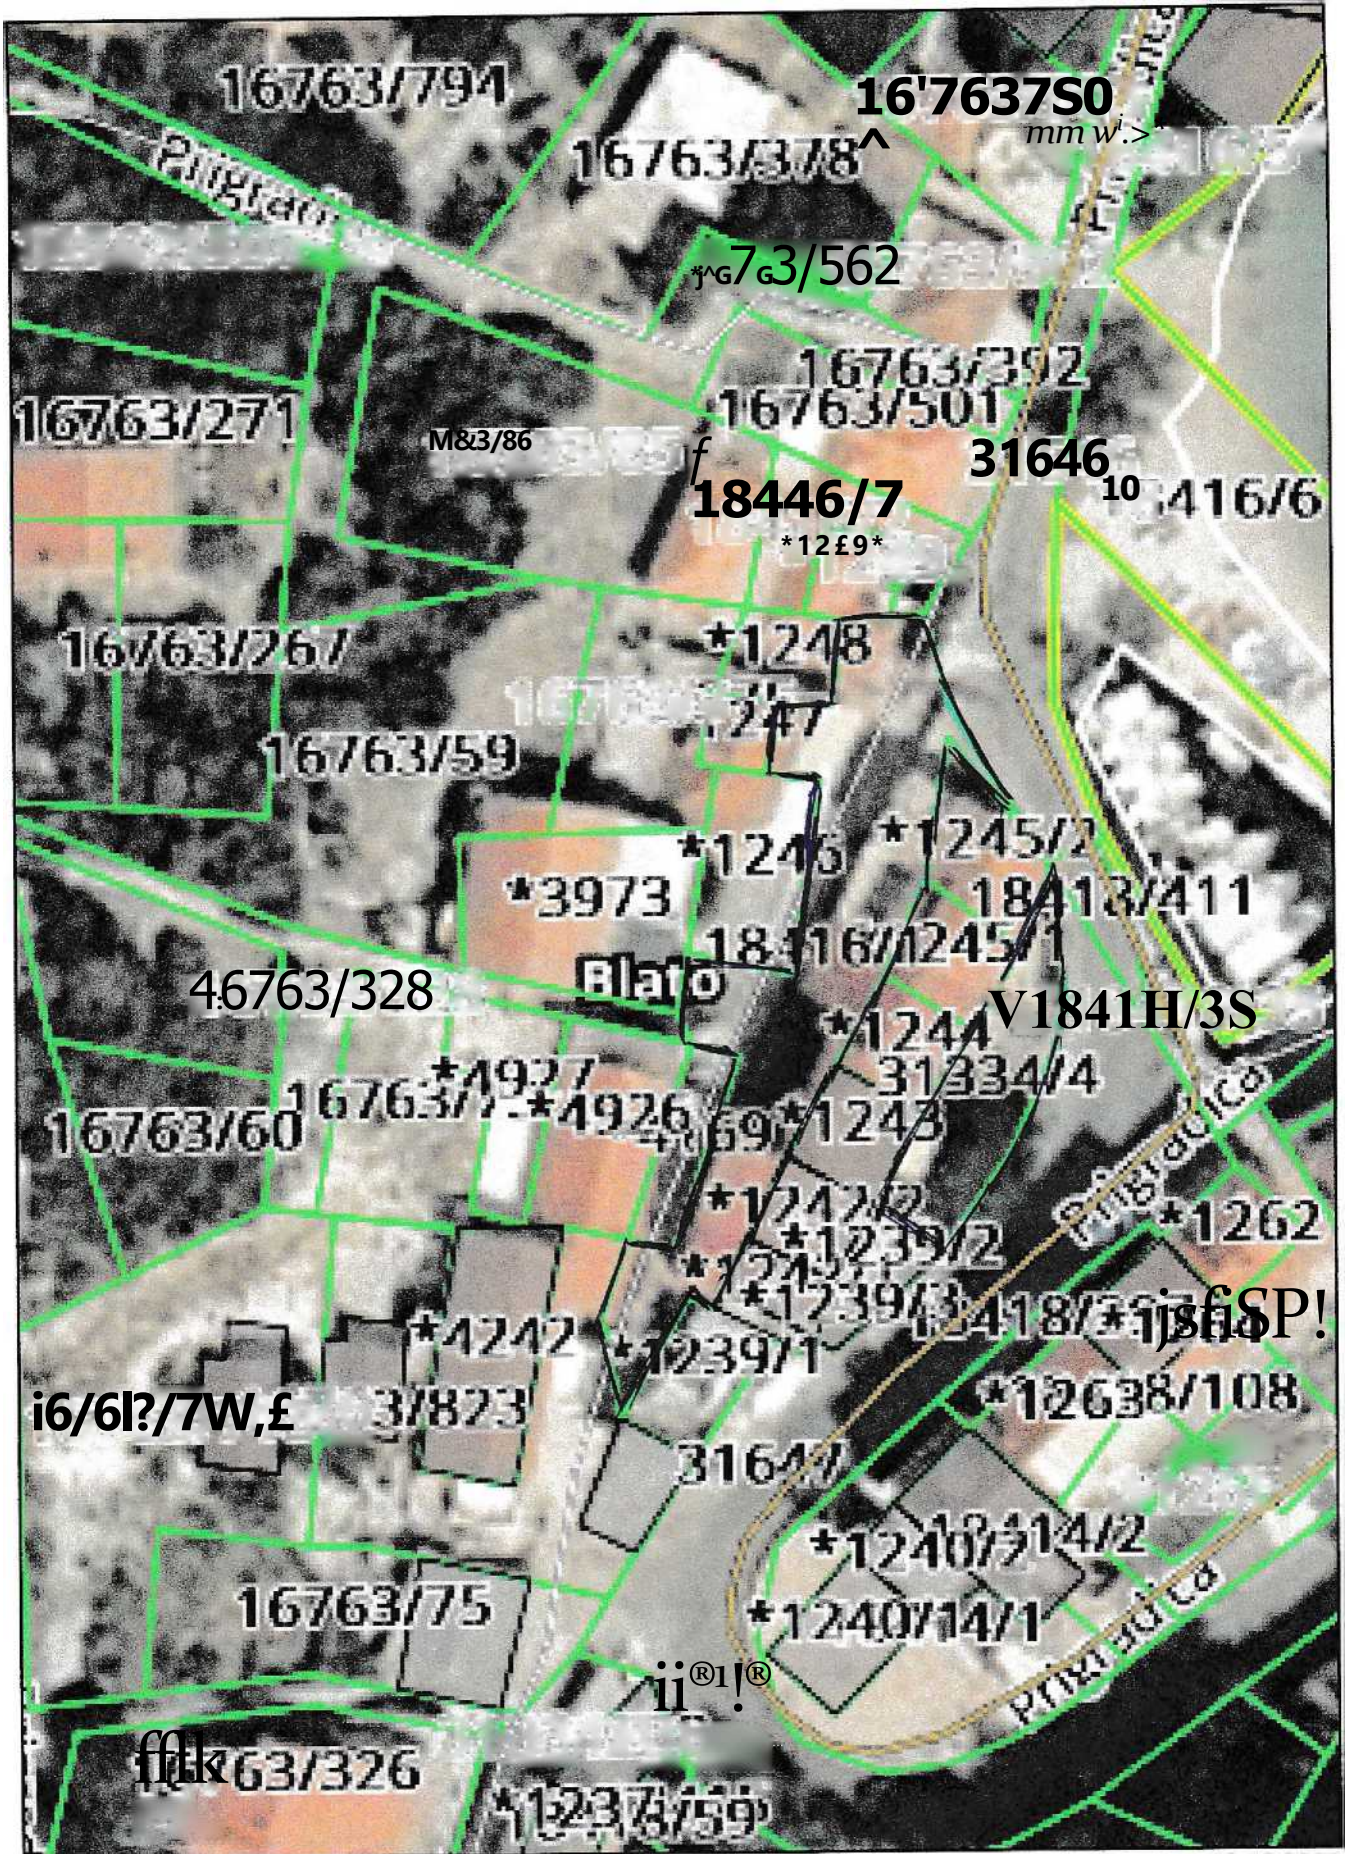

313(1
/1

II GEOPORIAL

3
20m

Ispisano 29.10.2020.
NAPOMENA: NIJE JAVNA ISPRAVA

* a<

n 7
01^07
1176
1/ž>

u7()1č >-
?7

!t7 31879
C

GEOPORTA
L

lbpibdi iu'21UZ0Z0

NAPOMENA: NME JAVNA ISPRAVA