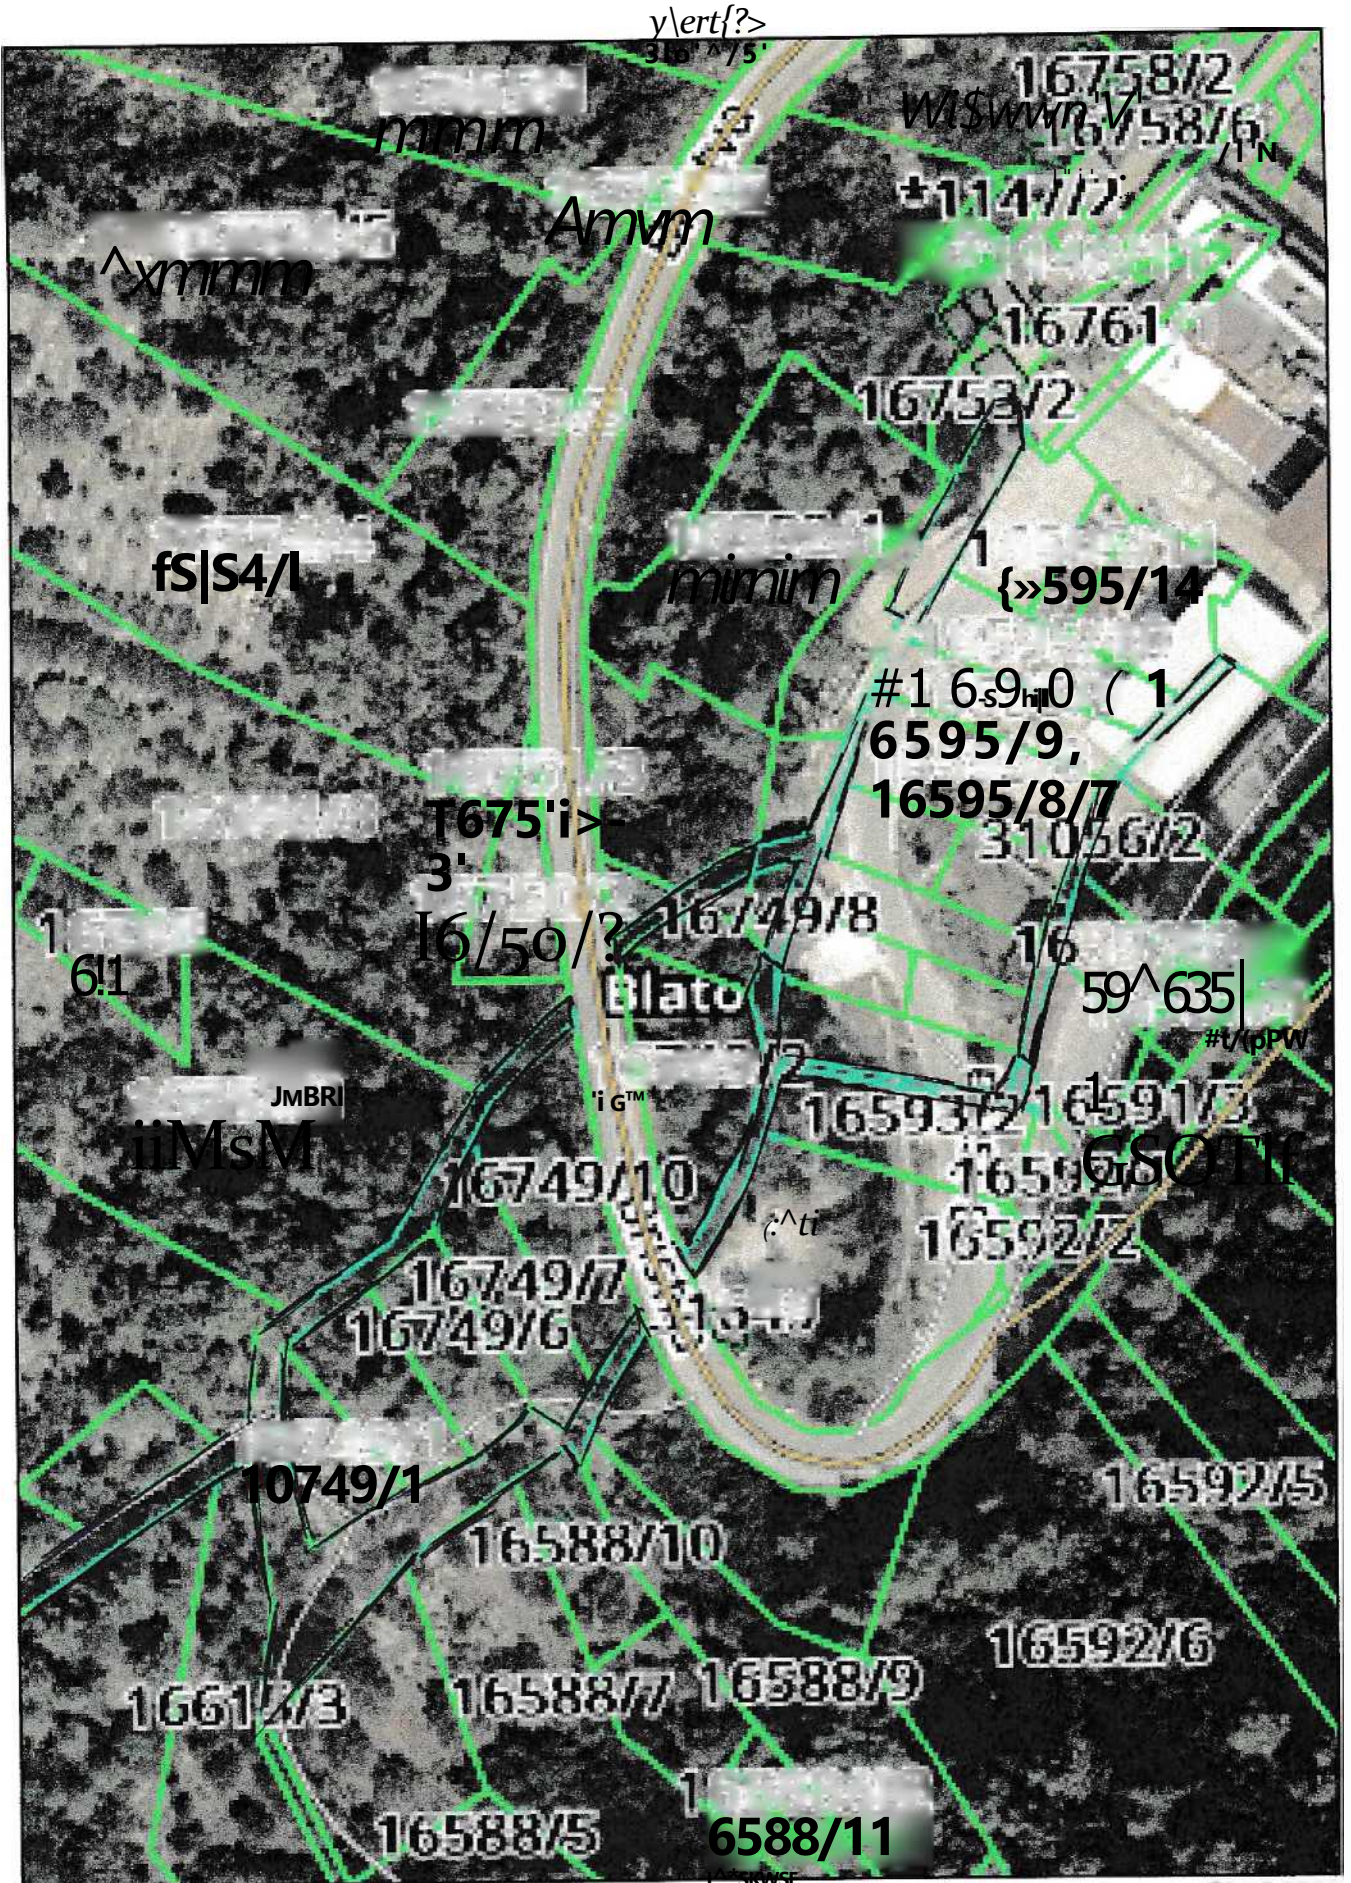

313(1
/1

II GEOPORIAL

3
20m

Ispisano 29.10.2020.
NAPOMENA: NIJE JAVNA ISPRAVA

* a<

n 7
01^07
1176
1/ž>

u7()1č >-
?7

!t7 31879
C

GEOPORTA
L

lbpibdi iu'21UZ0Z0

NAPOMENA: NME JAVNA ISPRAVA