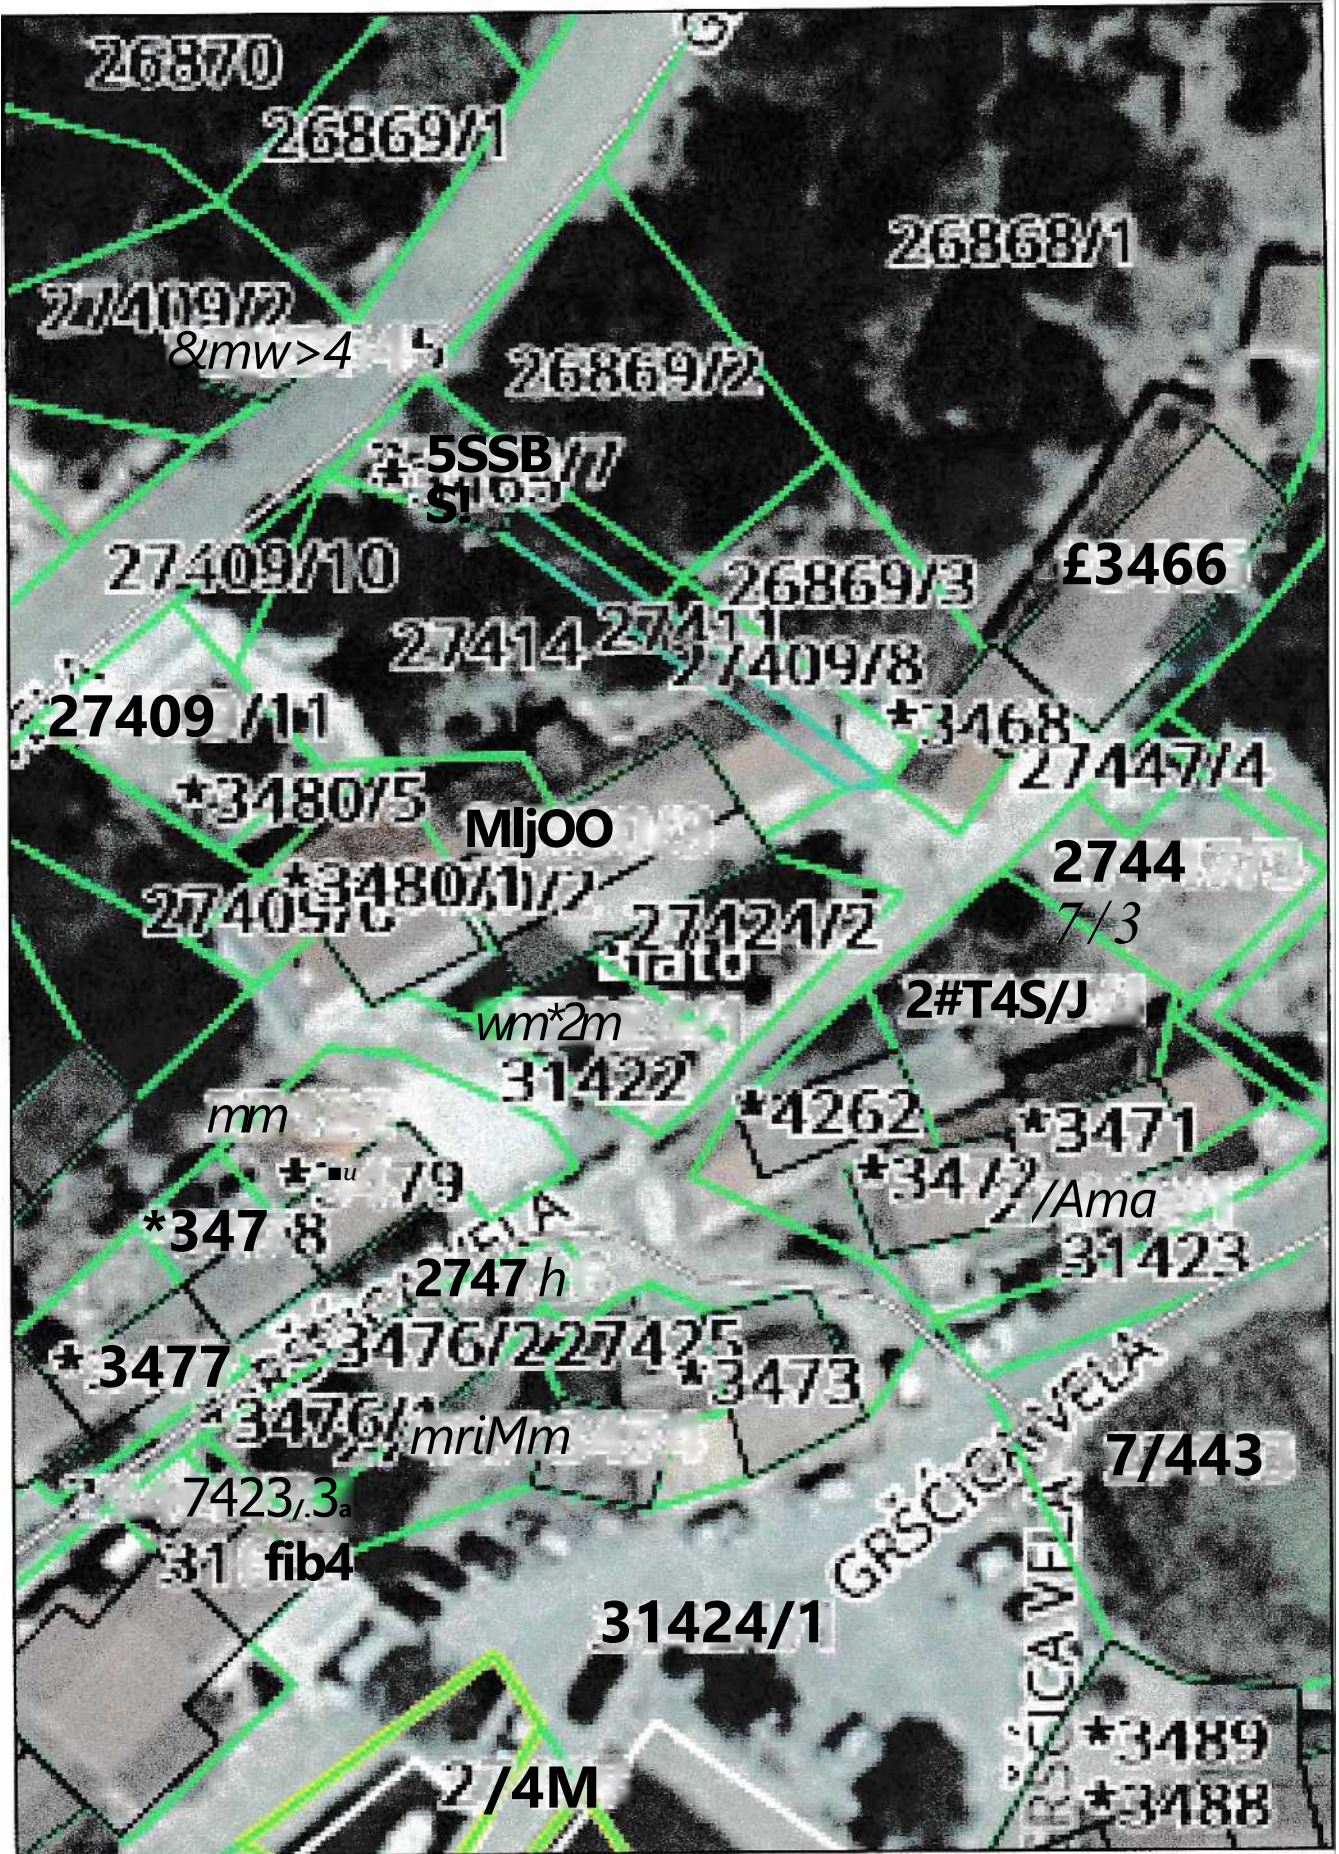

313(1
/1

II GEOPORIAL

3
20m

Ispisano 29.10.2020.
NAPOMENA: NIJE JAVNA ISPRAVA

* a<

n 7
01^07
1176
1/ž>

u7()1č >-
?7

!t7 31879
C

GEOPORTA
L

lbpibdi iu'21UZ0Z0

NAPOMENA: NME JAVNA ISPRAVA