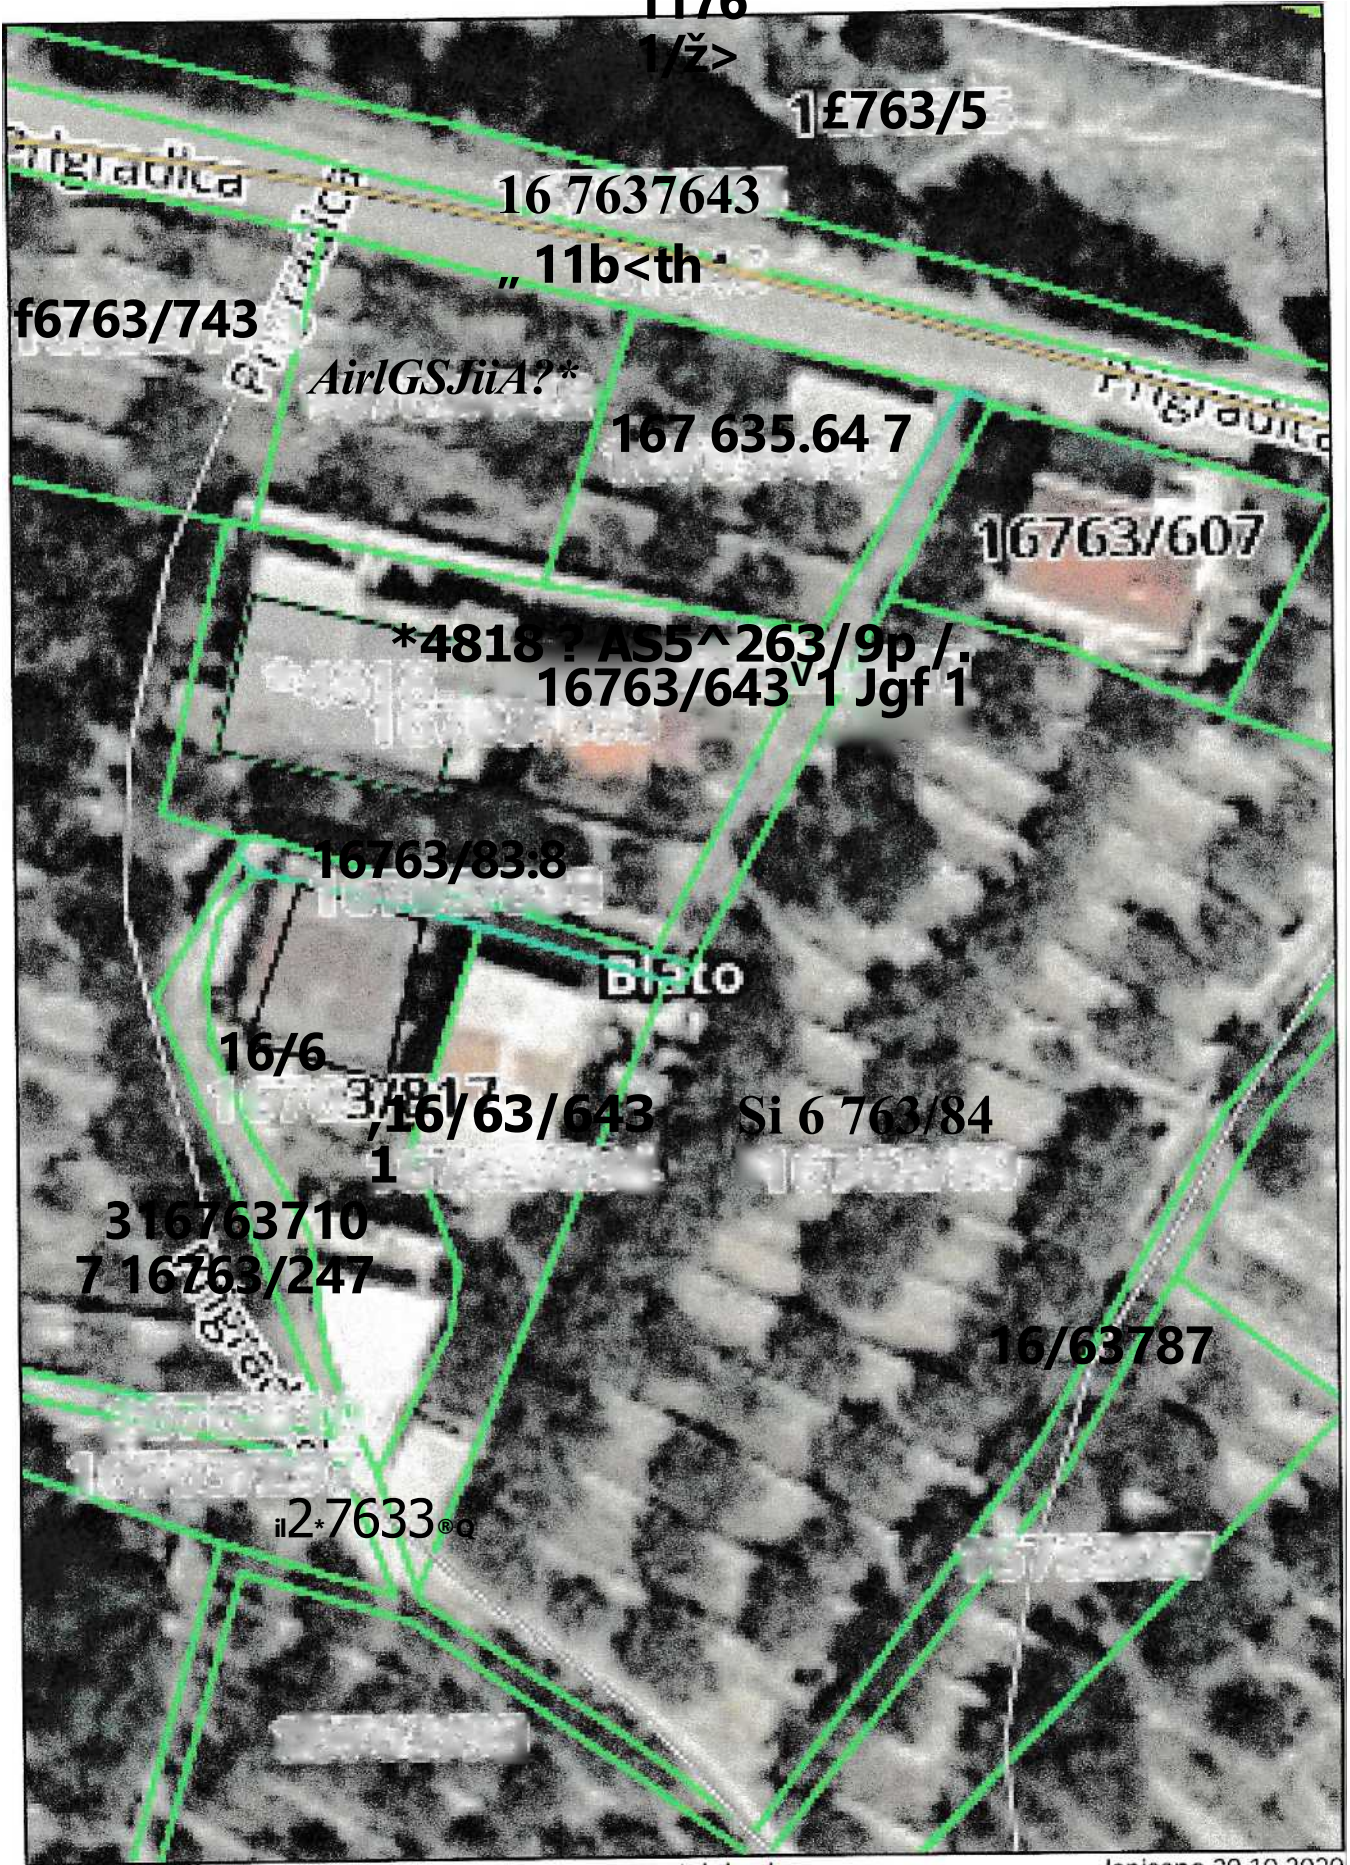

313(1
/1

II GEOPORIAL

3
20m

Ispisano 29.10.2020.
NAPOMENA: NIJE JAVNA ISPRAVA

* a<

n 7
01^07
1176
1/ž>

u7()1č >-
?7

!t7 31879
C

GEOPORTA
L

lbpibdi iu'21UZ0Z0

NAPOMENA: NME JAVNA ISPRAVA