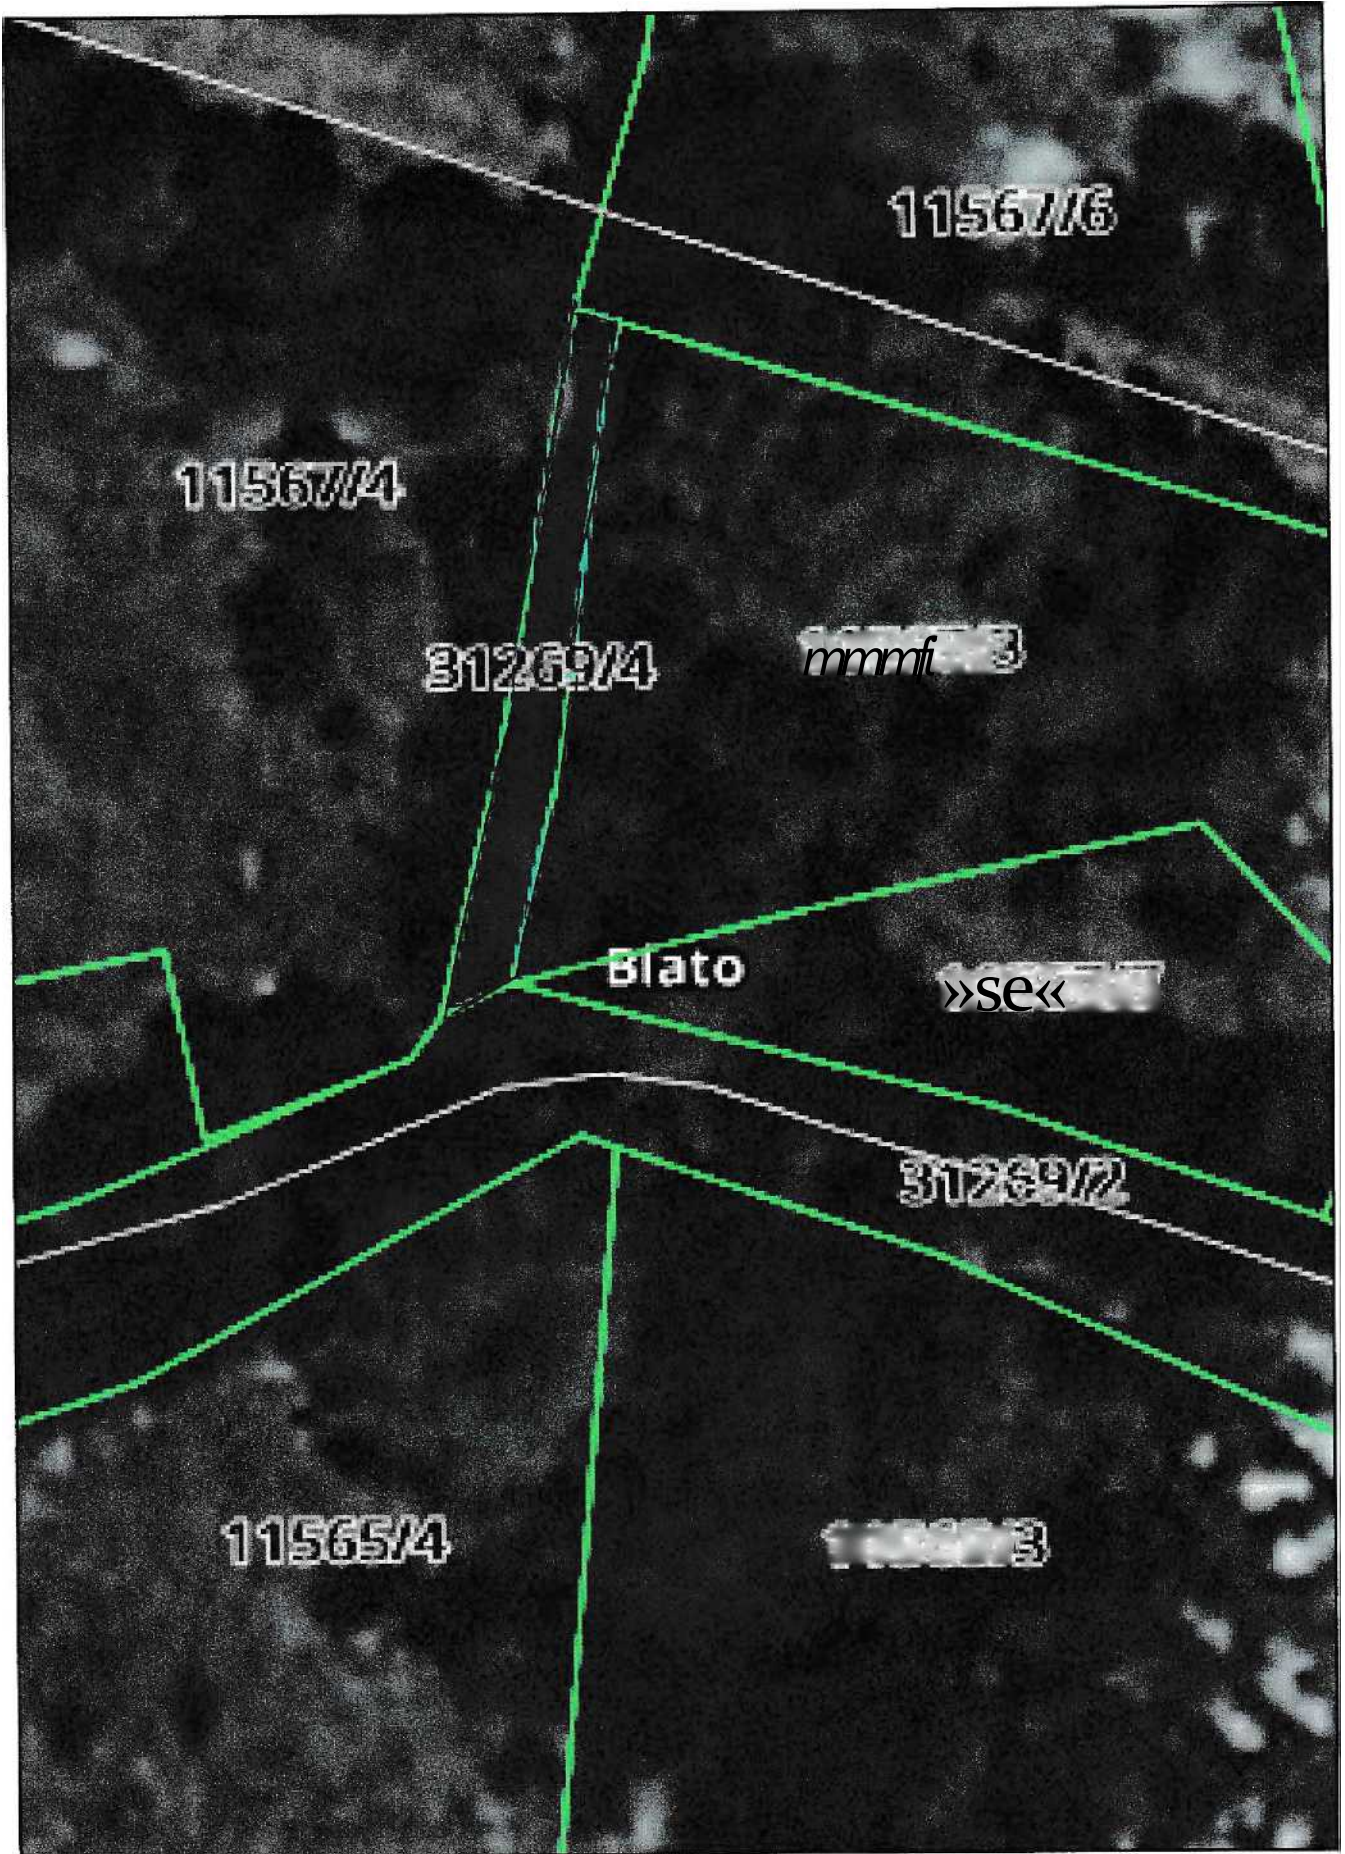

313(1
/1

II GEOPORIAL

3
20m

Ispisano 29.10.2020.
NAPOMENA: NIJE JAVNA ISPRAVA

* a<

n 7
01^07
1176
1/ž>

u7()1č >-
?7

!t7 31879
C

GEOPORTA
L

lbpibdi iu'21UZ0Z0

NAPOMENA: NME JAVNA ISPRAVA