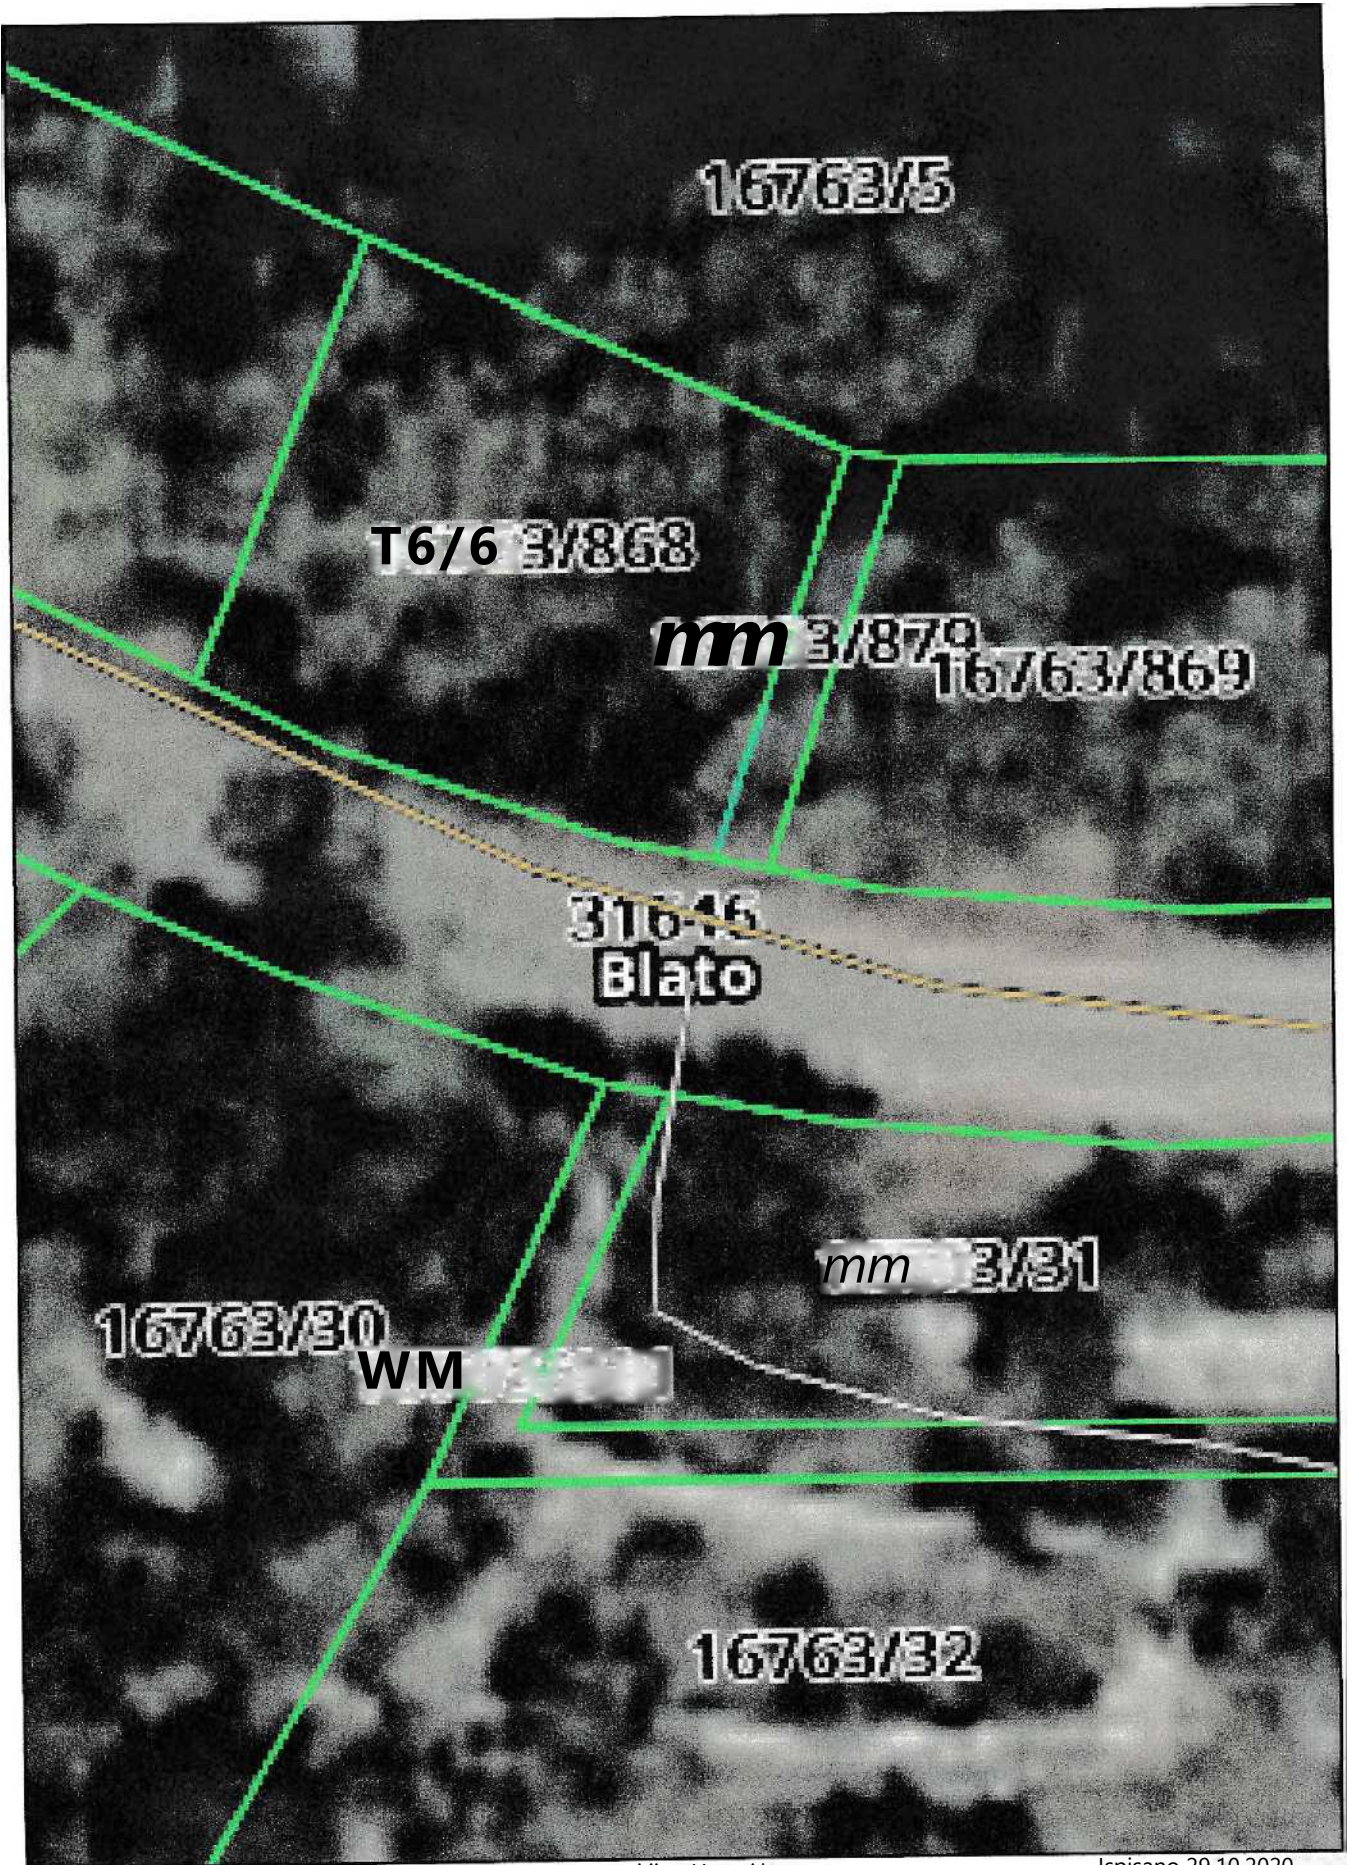

313(1
/1

II GEOPORIAL

3
20m

Ispisano 29.10.2020.
NAPOMENA: NIJE JAVNA ISPRAVA

* a<

n 7
01^07
1176
1/ž>

u7()1č >-
?7

!t7 31879
C

GEOPORTA
L

lbpibdi iu'21UZ0Z0

NAPOMENA: NME JAVNA ISPRAVA