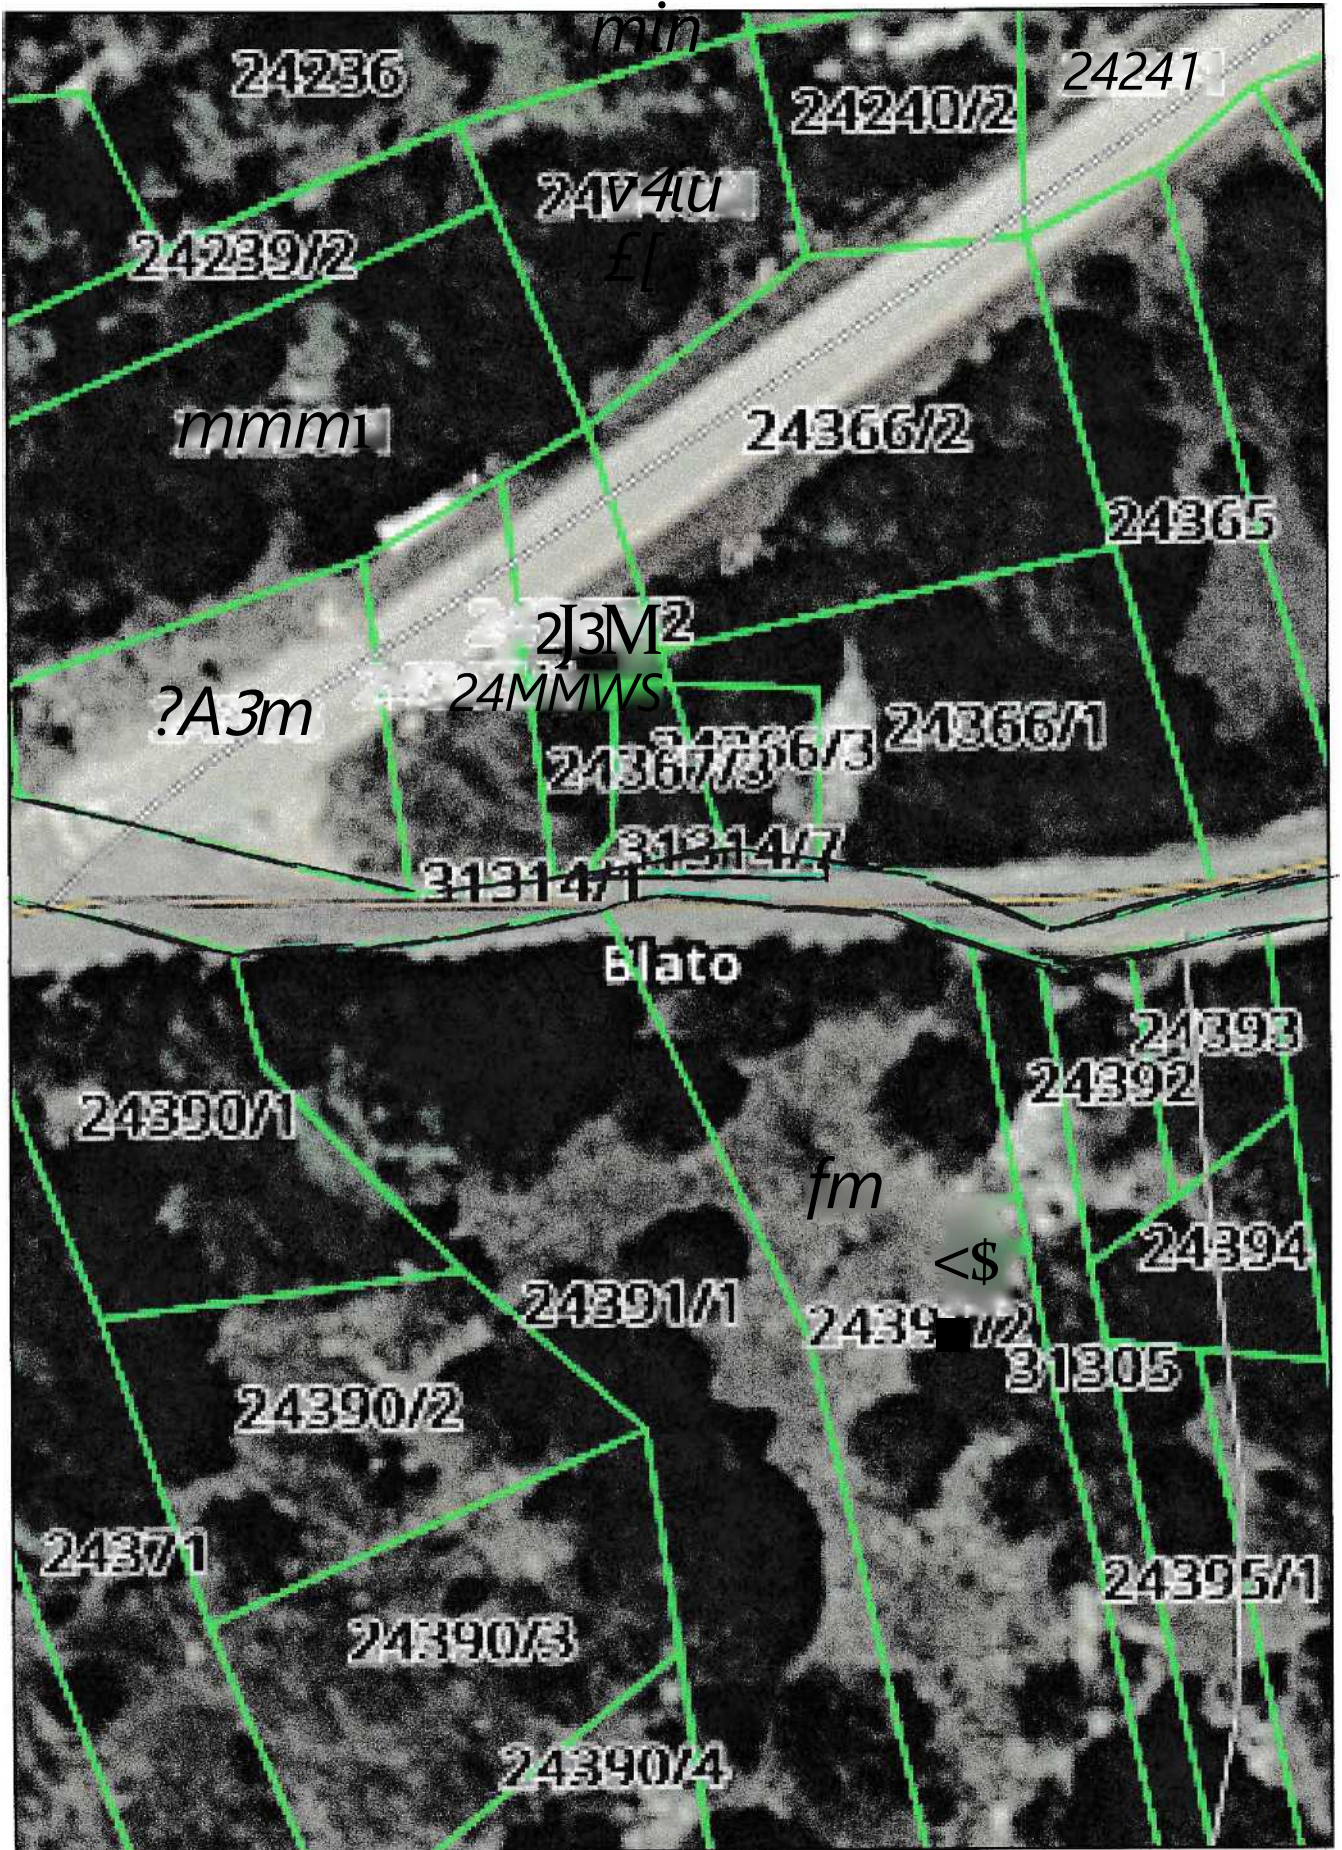

313(1
/1

II GEOPORIAL

3
20m

Ispisano 29.10.2020.
NAPOMENA: NIJE JAVNA ISPRAVA

* a<

n 7
01^07
1176
1/ž>

u7()1č >-
?7

!t7 31879
C

GEOPORTA
L

lbpibdi iu'21UZ0Z0

NAPOMENA: NME JAVNA ISPRAVA