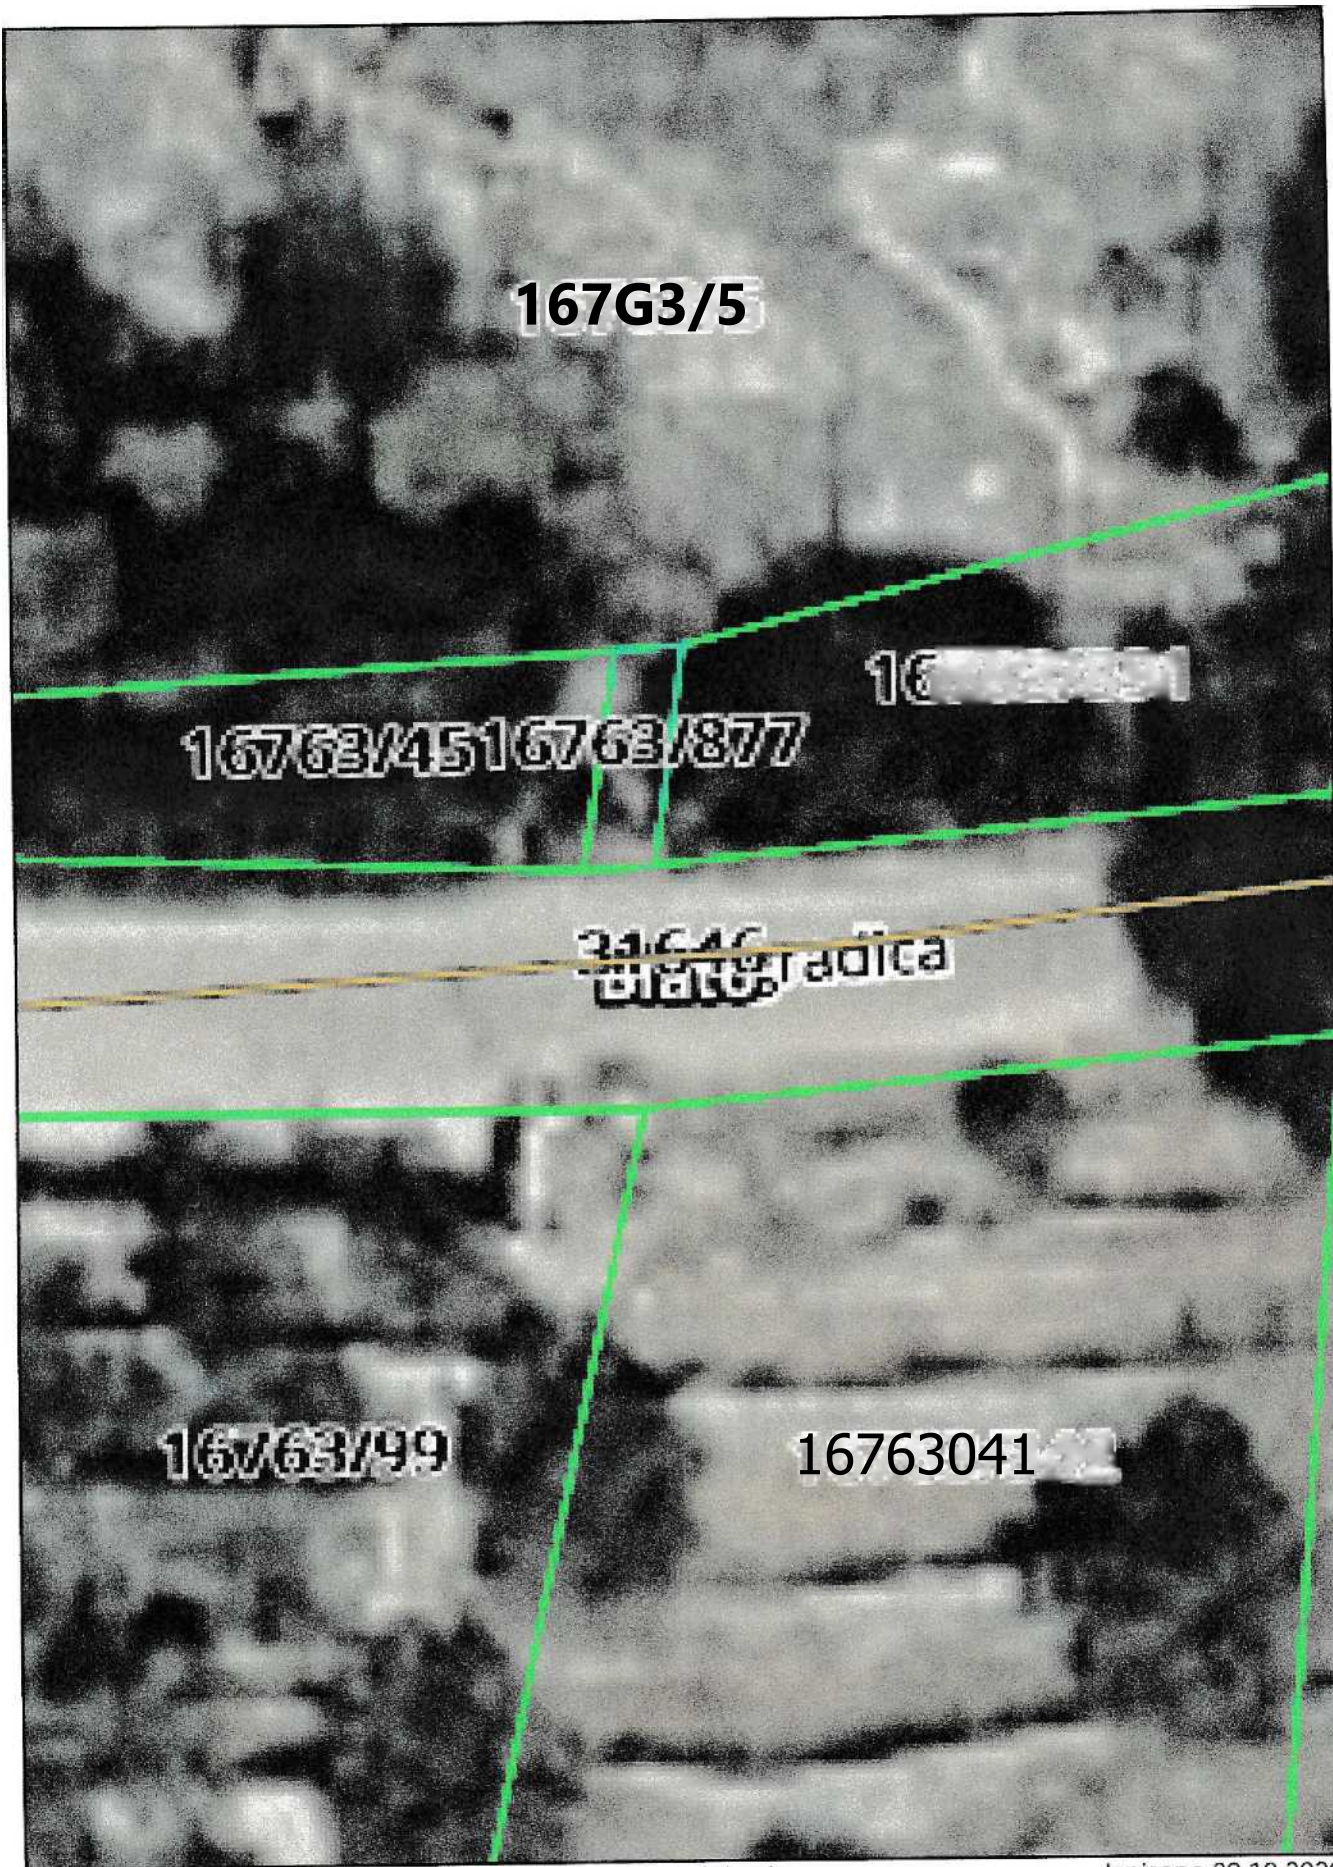

313(1
/1

II GEOPORIAL

3
20m

Ispisano 29.10.2020.
NAPOMENA: NIJE JAVNA ISPRAVA

* a<

n 7
01^07
1176
1/ž>

u7()1č >-
?7

!t7 31879
C

GEOPORTA
L

lbpibdi iu'21UZ0Z0

NAPOMENA: NME JAVNA ISPRAVA