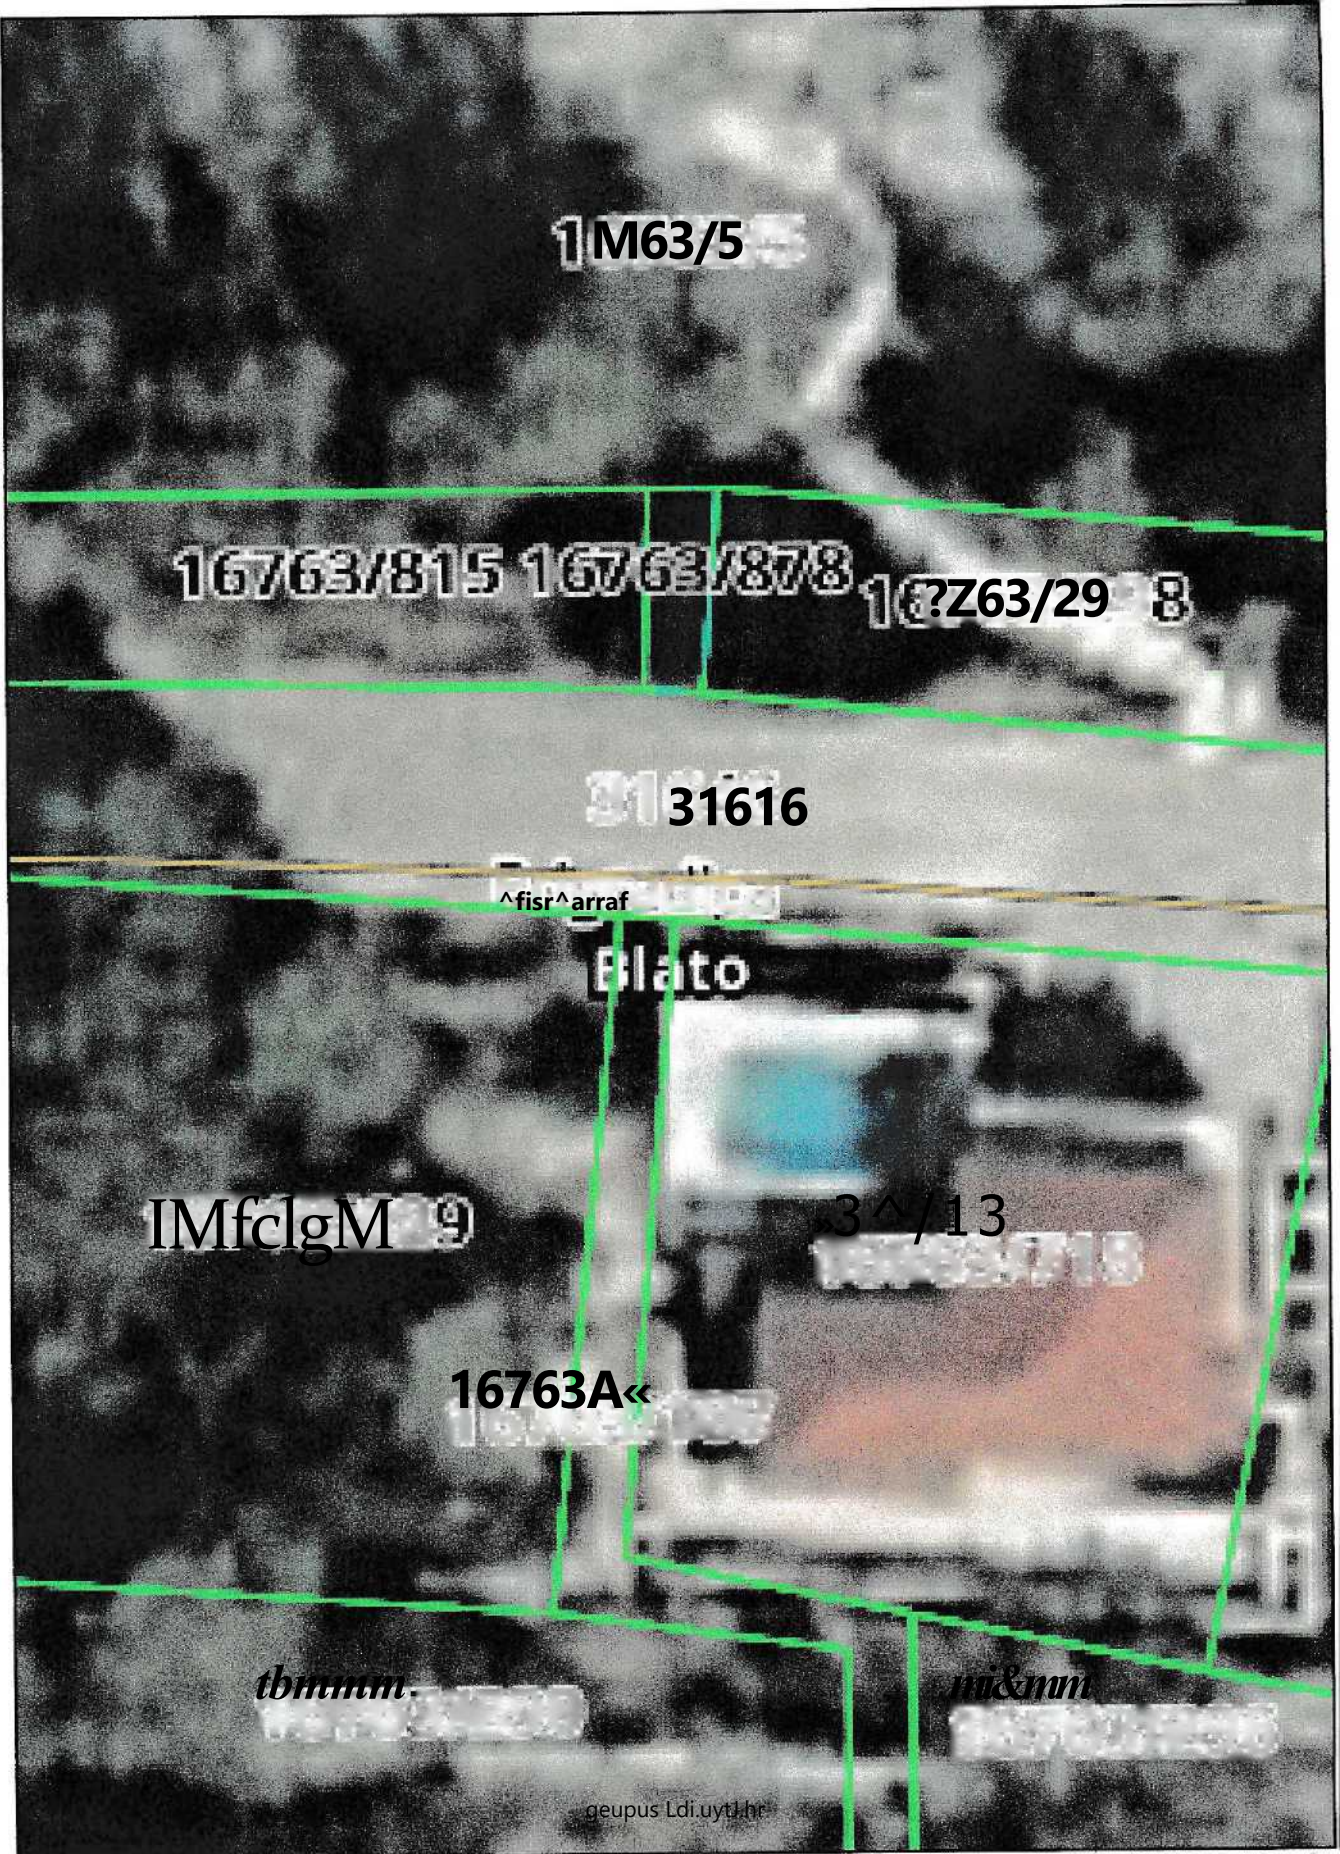

313(1
/1

II GEOPORIAL

3
20m

Ispisano 29.10.2020.
NAPOMENA: NIJE JAVNA ISPRAVA

* a<

n 7
01^07
1176
1/ž>

u7()1č >-
?7

!t7 31879
C

GEOPORTA
L

lbpibdi iu'21UZ0Z0

NAPOMENA: NME JAVNA ISPRAVA