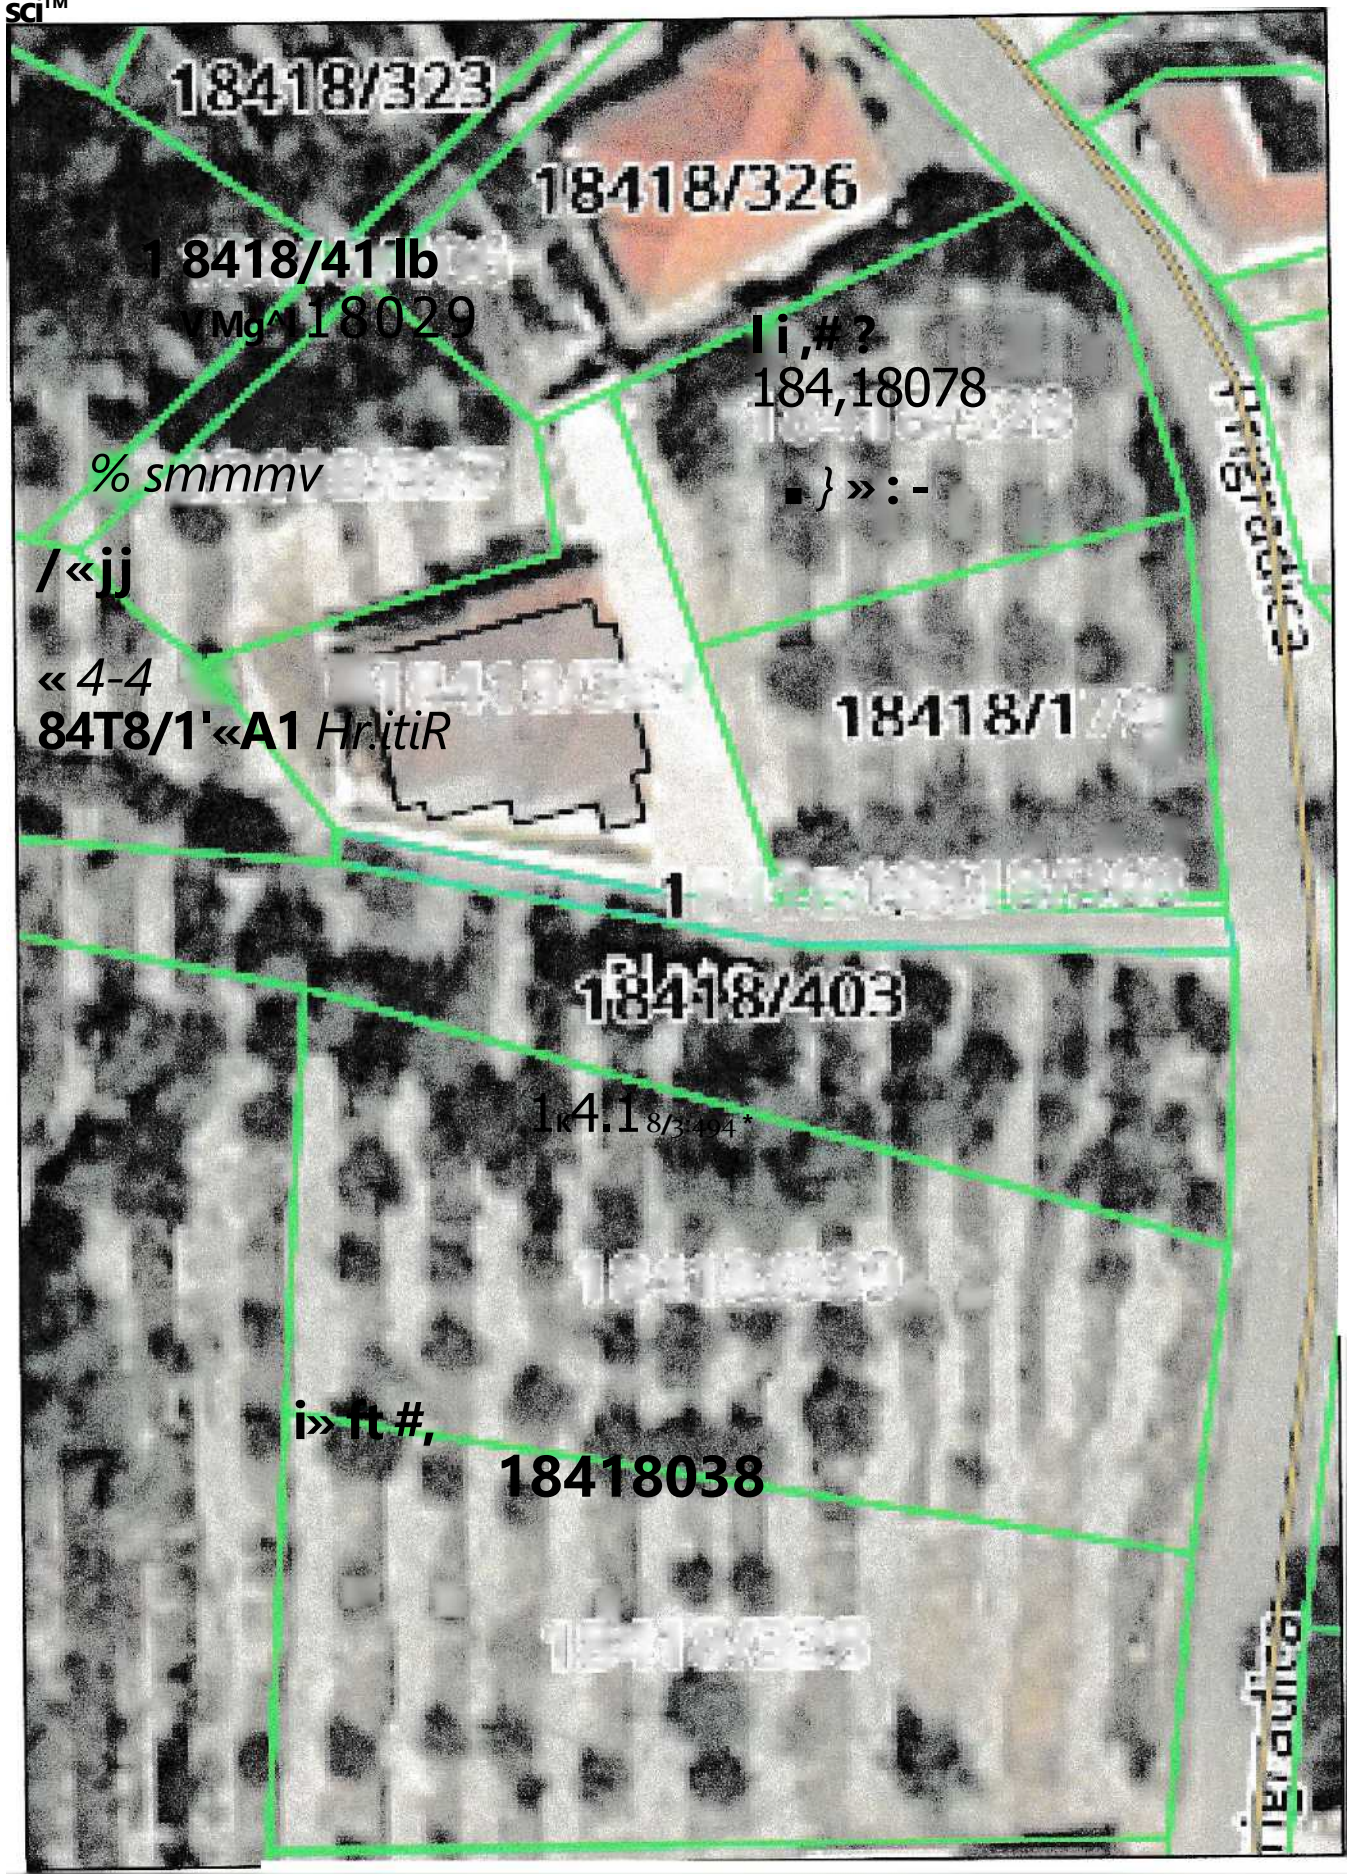

313(1
/1

II GEOPORIAL

3
20m

Ispisano 29.10.2020.
NAPOMENA: NIJE JAVNA ISPRAVA

* a<

n 7
01^07
1176
1/ž>

u7()1č >-
?7

!t7 31879
C

GEOPORTA
L

lbpibdi iu'21UZ0Z0

NAPOMENA: NME JAVNA ISPRAVA